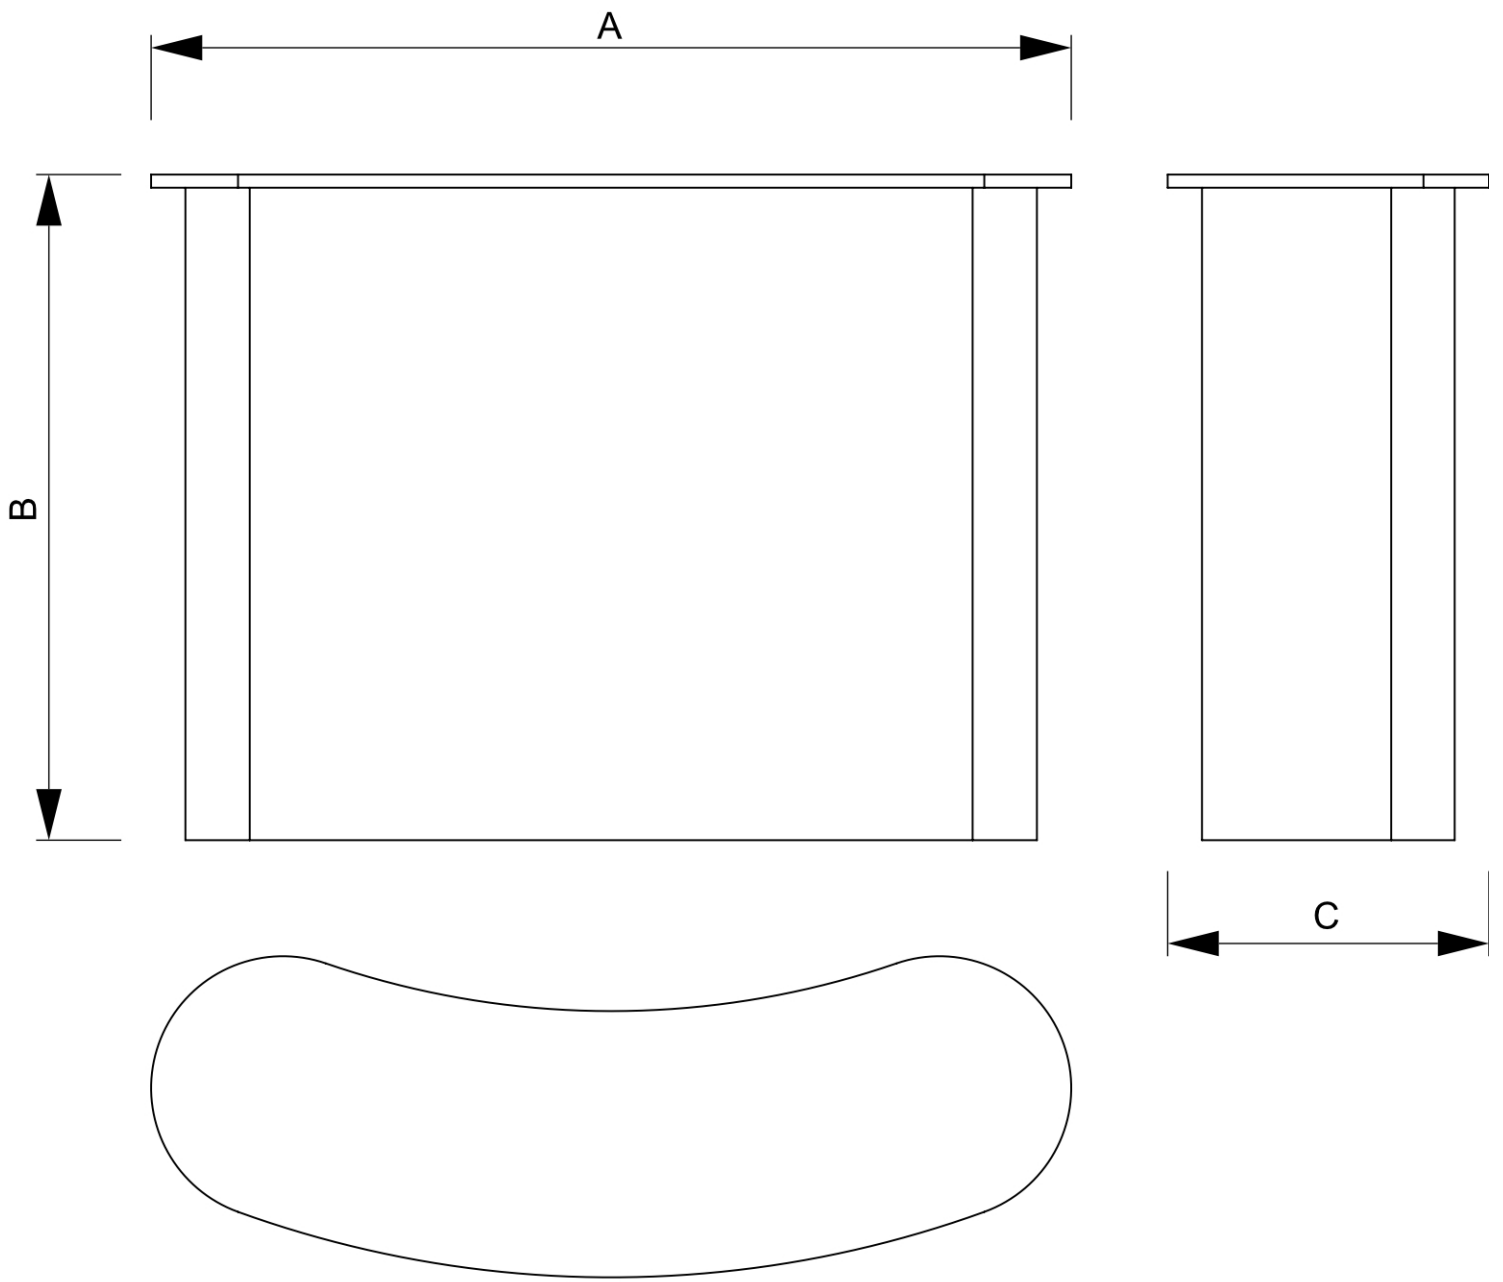

PRODUKTOVÝ LIST

Promo Stolek Magnetic, černá

CMTTB

- Stabilní a robustní hliníková konstrukce
- Dřevěná polička
- Skvělý v kombinaci s Pop up Magnetic

PRODUKTOVÝ LIST

Promo Stolek Magnetic, černá

CMTTB

PRODUKTOVÝ LIST

Promo Stolek Magnetic, černá

CMTTB

ZÁKLADNÍ INFORMACE

SKU	Rozměry (mm) (A x B x C)	Formát (mm)	Viditelná část (mm) (VXxVY)	Rozteč otvorů (mm) (XxY)
CMTTB	1255 x 971 x 410	1972 x 948 mm	1972 x 948 mm	-

Orientace	Váha (kg)
Na výšku	17,00

ELEKTRICKÉ PARAMETRY

Osvětlení	Osvětlení barva (K)	Svitivost (cd)	Světelná intenzita (lx)	Příkon (W)
Ne	-	-	-	-

BALENÍ

Balící jednotka 1 (mm)	Balící jednotka 2 (mm)	Balící jednotka 3 (mm)
1020 x 440 x 240	-	-